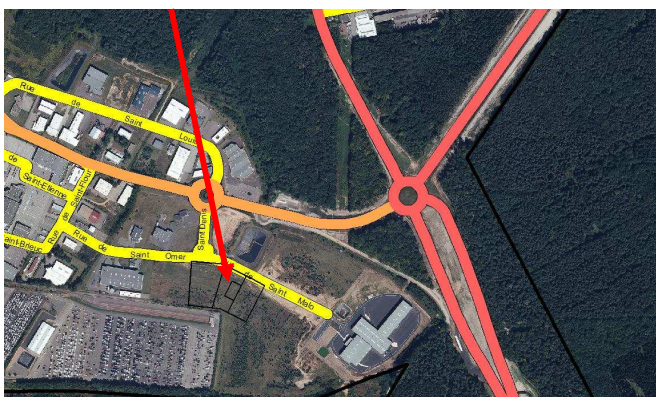

### USAGE INDUSTRIEL VENTE OU LOCATION

Situation : PARC SUD

Dimension : 46.31m X 21.6m

Surface : 1000 m<sup>2</sup>Surface terrain : 5000 m<sup>2</sup>

Hauteur : 6 m

- Sanitaire
- Chauffage
- Bureau
- Electricité
- Ferroviaire
- Pont roulant