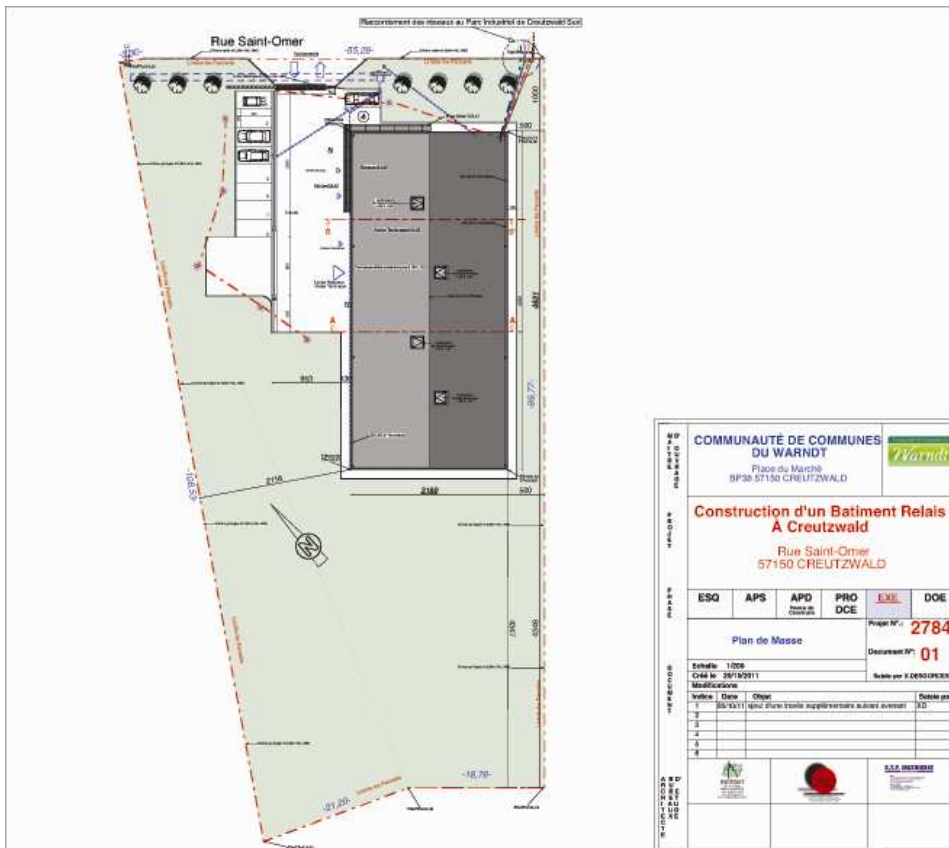

## BATIMENT RELAIS INDUSTRIEL 1 000 m<sup>2</sup>

### USAGE INDUSTRIEL VENTE OU LOCATION

Situation : PARC SUD

Dimension : 46.31m X 21.6m

Surface : 1000 m<sup>2</sup>Surface terrain : 5000 m<sup>2</sup>

Hauteur : 6 m

- Sanitaire
- Chauffage
- Bureau
- Electricité
- Ferroviaire
- Pont roulant