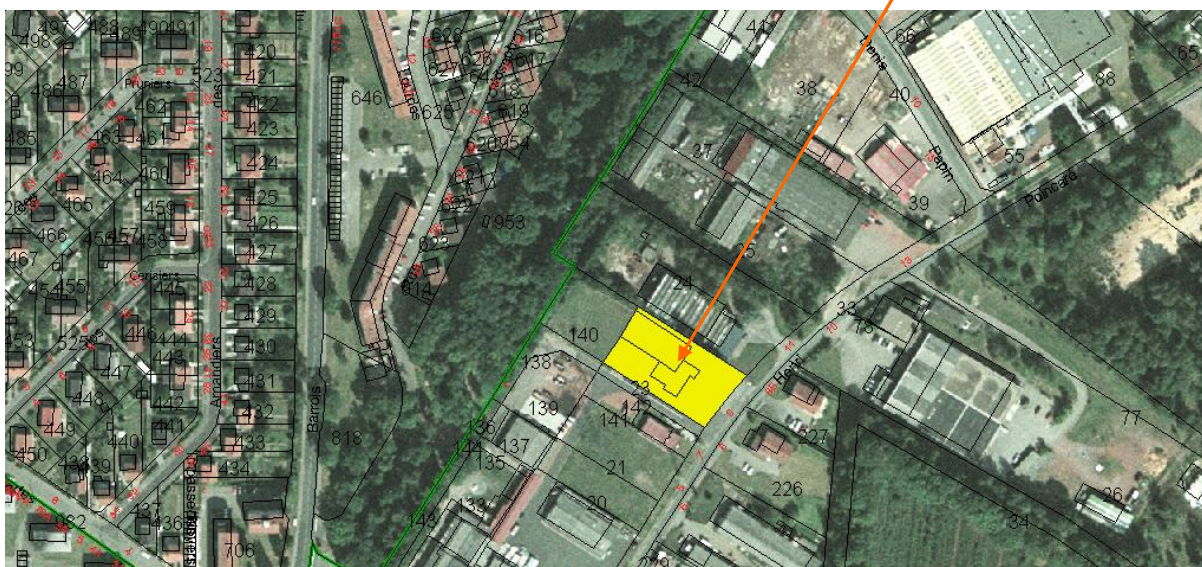

BATIMENT TMD

BP 38
57150 CREUTZWALD
☎ 0387818970
email : nadler@creutzwald.fr
Fax : 0387820815

Bureaux 230 m²
Hall 540 m²
9 rue Henri Poincaré

0387828251